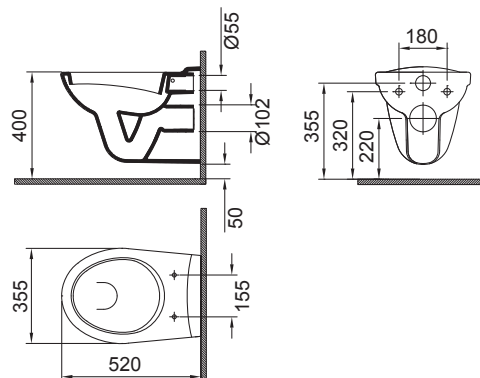

STOJEČA WC ŠKOLJKA SYDNEY, TALNI ODTOK

Lastnosti

- Stoječa straniščna školjka z globinskim splakovanjem
- Talni odtok
- Volumen splakovanja 6 l
- 4 odprtine za pritrnitev
- Barva: bela

Identifikacijska številka:
9100901788

DIN EN 997 I AC
DIN EN 37
CE EN 997 - CL1 - 6 AC

VIŠEČA WC ŠKOLJKA SYDNEY

Lastnosti

- Višeča straniščna školjka s horizontalnim splakovanjem
- Razdalja od stene: 52 cm
- Volumen splakovanja 6 l
- Barva: bela

Identifikacijska številka:
9100901785

DIN EN 997 I AC
CE EN 997 - CL1 - 6 A

STOJEČA WC ŠKOLJKA SYDNEY, STENSKI ODTOK

Lastnosti

- Stoječa straniščna školjka s horizontalnim splakovanjem
- Stenski odtok
- Volumen splakovanja 6 l
- 4 odprtine za pritrnitev
- Barva: bela

Identifikacijska številka:
9100901706

DIN EN 997 I AC
DIN EN 37
CE EN 997 - CL1 - 6 A