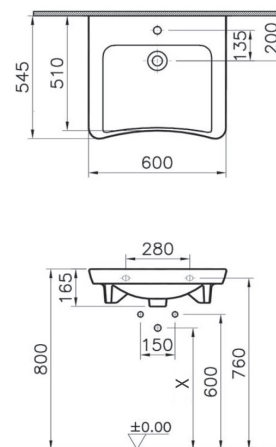

UMIVALNIK SYDNEY

Lastnosti

- Odprtina za pipo na sredini
- Barva: bela

Umivalnik Sydney **55 cm**
Ident. št. **9100901707**

Umivalnik Sydney **60 cm**
Ident. št. **9100901709**

Umivalnik Sydney **65 cm**
Ident. št. **9100901711**

Polnoga za umivalnik Sydney
Ident. št. **9100901713**

	A	B	C	D	E	F	G	H	I	J
55	550	420	180	850	800	635	575	280	185	80
60	600	445	180	850	800	620	560	280	200	80
65	650	490	185	850	795	610	550	280	205	80

VIŠEČA WC ŠKOLJKA MEDICA, BREZ ROBA

Lastnosti

- Razdalja od stene: 70 cm
- Volumen splakovanja 6 l
- S cevjo za splakovanje $\varnothing$ 45 mm
- Barva: bela

Identifikacijska številka:
9100901911

DIN EN 997 I AC
CE EN 997 - CL1 - 6 A

UMIVALNIK MEDICA 60 cm

Lastnosti

- Odprtina za pipo na sredini
- Ergonomski umivalnik
- Primeren za uporabnike na invalidskem vozičku
- X razdalja iz tehnične risbe je odvisna od uporabljenega odtočnega sistema
- Barva: bela

Identifikacijska številka:
9100901931

CE EN 14688 - CL25