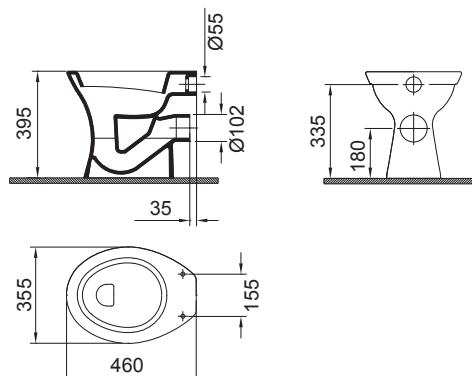

Identifikacijska številka:
9100901706

DIN EN 997 I AC
DIN EN 37
CE EN 997 - CL1 - 6 A