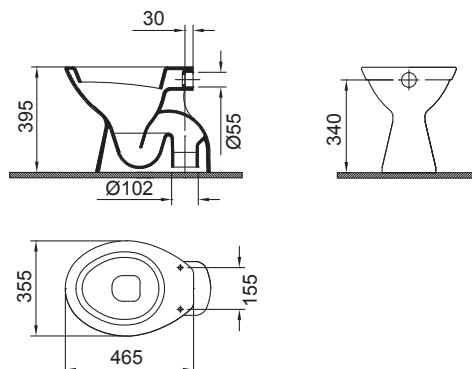

STOJEČA WC ŠKOLJKA SYDNEY, TALNI ODTOK

Lastnosti

- Stoječa straniščna školjka z globinskim splakovanjem
- Talni odtok
- Volumen splakovanja 6 l
- 4 odprtine za pritrnitev
- Barva: bela

Identifikacijska številka:
9100901788

DIN EN 997 I AC
DIN EN 37
CE EN 997 - CL1 - 6 AC

VIŠEČA WC ŠKOLJKA SYDNEY

Lastnosti

- Višeča straniščna školjka s horizontalnim splakovanjem
- Razdalja od stene: 52 cm
- Volumen splakovanja 6 l
- Barva: bela

Identifikacijska številka:
9100901785

DIN EN 997 I AC
CE EN 997 - CL1 - 6 A

STOJEČA WC ŠKOLJKA SYDNEY, STENSKI ODTOK

Lastnosti

- Stoječa straniščna školjka s horizontalnim splakovanjem
- Stenski odtok
- Volumen splakovanja 6 l
- 4 odprtine za pritrnitev
- Barva: bela

Identifikacijska številka:
9100901706

DIN EN 997 I AC
DIN EN 37
CE EN 997 - CL1 - 6 A