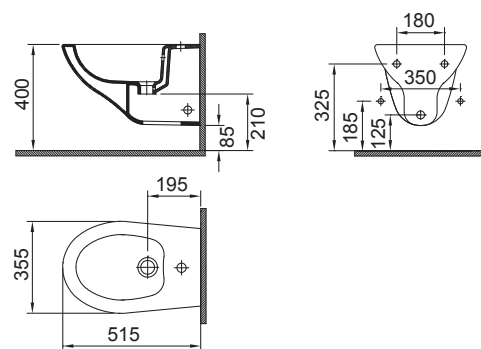

### Lastnosti

- Razdalja od stene: 51,5 cm
- Barva: bela

CE EN 14528 - CL20

Identifikacijska številka:  
**9100901794**