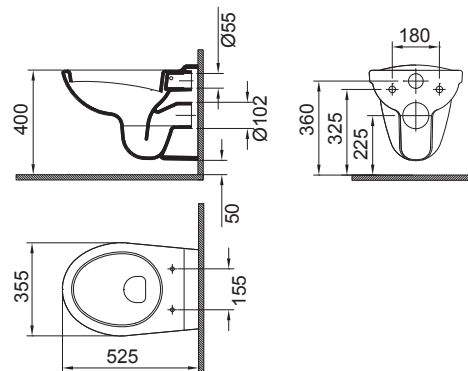

VIŠEČA WC ŠKOLJKA SYDNEY, BREZ ROBA

Lastnosti

- Višeča straniščna školjka z globinskim splakovanjem
- Školjka brez roba (rimless)
- Razdalja od stene: 52,9 cm
- Volumen splakovanja 6 l
- Barva: bela

Identifikacijska številka:
9100901726

DIN EN 997 I AC
DIN EN 38
CE EN 997 - CL1 - 6 A

VIŠEČA WC ŠKOLJKA SYDNEY

Lastnosti

- Višeča straniščna školjka z globinskim splakovanjem
- Razdalja od stene: 52,5 cm
- Volumen splakovanja 6 l
- Barva: bela

Identifikacijska številka:
9100901701

DIN EN 997 I AC
DIN EN 38
CE EN 997 - CL1 - 6 A

STOJEČA WC ŠKOLJKA SYDNEY, STENSKI ODTOK

Lastnosti

- Stoječa straniščna školjka z globinskim splakovanjem
- Stenski odtok
- Volumen splakovanja 6 l
- 4 odprtine za pritrditev
- Barva: bela

Identifikacijska številka:
9100901702

DIN EN 997 I AC
DIN EN 37
CE EN 997 - CL1 - 6 A