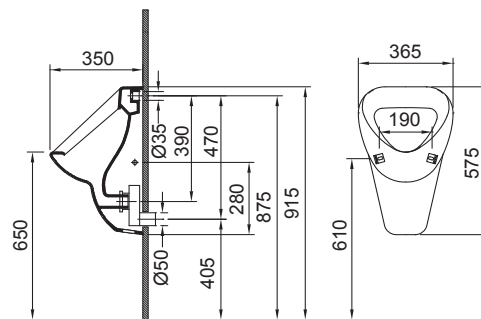

PISOAR SYDNEY, DOVOD VODE ZADAJ

Lastnosti

- Univerzalni model
- Dovod vode zadaj
- Barva: bela

DIN 1390-2
CE EN 13407 - CL1 - I - 1,0/04 C