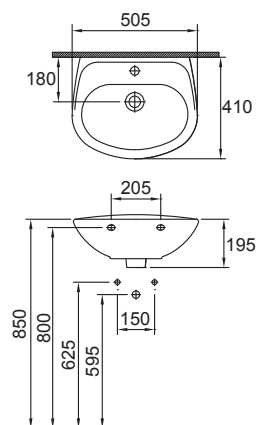

UMIVALNIK SYDNEY 50 CM

Lastnosti

- Odprtina za pipo na sredini
- Barva: bela

CE EN 14688 - CL25