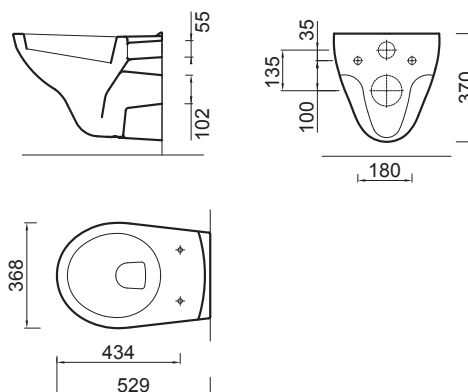

### Lastnosti

- Višeča straniščna školjka z globinskim splakovanjem
- Školjka brez roba (rimless)
- Razdalja od stene: 52,9 cm
- Volumen splakovanja 6 l
- Barva: bela

Identifikacijska številka:  
**9100901726**