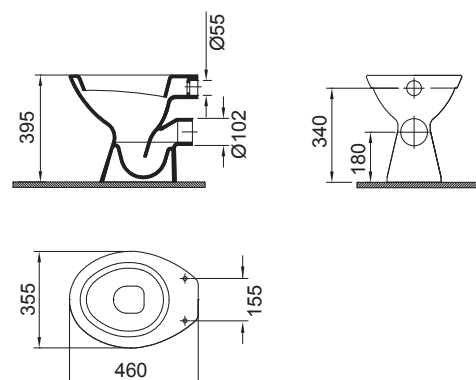

Identifikacijska številka:
9100901702

DIN EN 997 I AC
DIN EN 37
CE EN 997 - CL1 - 6 A