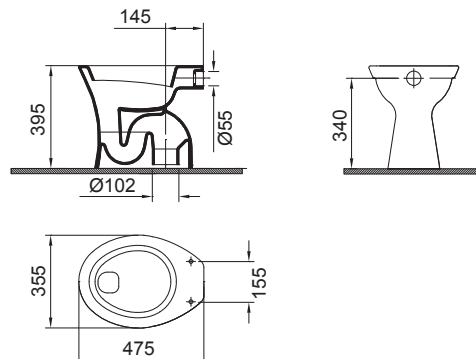

STOJEČA WC ŠKOLJKA SYDNEY, TALNI ODTOK

Lastnosti

- Stoječa straniščna školjka s horizontalnim splakovanjem
- Talni odtok
- Volumen splakovanja 6 l
- 4 odprtine za pritrditev
- Barva: bela

Identifikacijska številka:
9100901741

DIN EN 997 I AC
DIN EN 37
CE EN 997 - CL1 - 6 A

STOJEČA WC ŠKOLJKA SYDNEY, STENSKI ODTOK, DVIGNJENA + 6 CM

Lastnosti

- Stoječa straniščna školjka z globinskim splakovanjem
- Stenski odtok
- Zvišana izvedba + 6 cm
- Primerna za starejše in invalide
- Volumen splakovanja 6 l
- 4 odprtine za pritrditev
- Barva: bela

Identifikacijska številka:
9100901744

DIN EN 997 I AC
CE EN 997 - CL1 - 6 A

PISOAR SYDNEY, DOVOD VODE ZGORAJ

Lastnosti

- Univerzalni model
- Dovod vode zgoraj
- Barva: bela

Identifikacijska številka:
9100901790

DIN 1390-2
CE EN 13407 - CL1 - I - 1,0/04 C