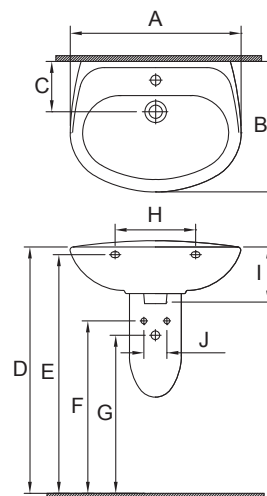

### Lastnosti

- Odprtina za pipo na sredini
- Barva: bela

Umivalnik Sydney **55 cm**  
Ident. št. **9100901707**

Umivalnik Sydney **60 cm**  
Ident. št. **9100901709**

Umivalnik Sydney **65 cm**  
Ident. št. **9100901711**

Polnoga za umivalnik Sydney  
Ident. št. **9100901713**

	A	B	C	D	E	F	G	H	I	J
55	550	420	180	850	800	635	575	280	185	80
60	600	445	180	850	800	620	560	280	200	80
65	650	490	185	850	795	610	550	280	205	80