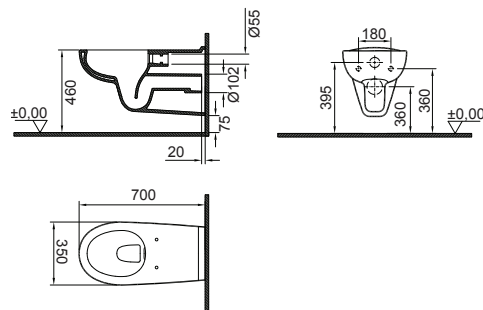

UMIVALNIK MEDICA 60 cm

Lastnosti

- Odprtina za pipo na sredini
- Ergonomski umivalnik
- Primeren za uporabnike na invalidskem vozičku
- X razdalja iz tehnične risbe je odvisna od uporabljenega odtočnega sistema
- Barva: bela

Identifikacijska številka:
9100901931

CE EN 14688 - CL25