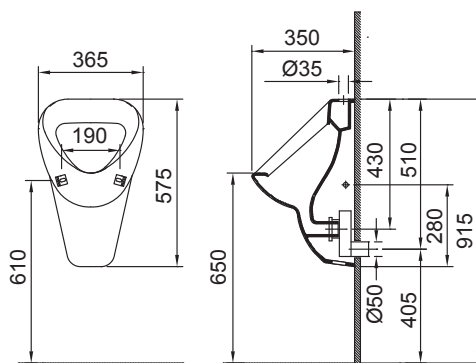

Identifikacijska številka:
9100901790

DIN 1390-2
CE EN 13407 - CL1 - I - 1,0/04 C