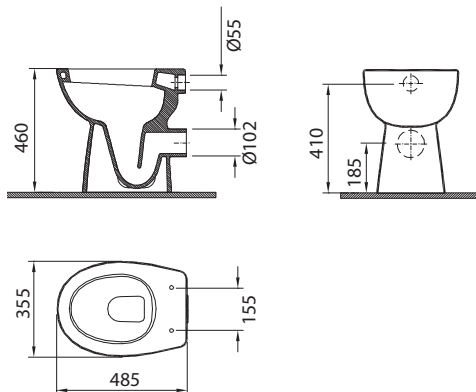

STOJEČA WC ŠKOLJKA SYDNEY, TALNI ODTOK

Lastnosti

- Stoječa straniščna školjka s horizontalnim splakovanjem
- Talni odtok
- Volumen splakovanja 6 l
- 4 odprtine za pritrditev
- Barva: bela

Identifikacijska številka:
9100901741

DIN EN 997 I AC
DIN EN 37
CE EN 997 - CL1 - 6 A

STOJEČA WC ŠKOLJKA SYDNEY, STENSKI ODTOK, DVIGNJENA + 6 CM

Lastnosti

- Stoječa straniščna školjka z globinskim splakovanjem
- Stenski odtok
- Zvišana izvedba + 6 cm
- Primerna za starejše in invalide
- Volumen splakovanja 6 l
- 4 odprtine za pritrditev
- Barva: bela

Identifikacijska številka:
9100901744

DIN EN 997 I AC
CE EN 997 - CL1 - 6 A

PISOAR SYDNEY, DOVOD VODE ZGORAJ

Lastnosti

- Univerzalni model
- Dovod vode zgoraj
- Barva: bela

Identifikacijska številka:
9100901790

DIN 1390-2
CE EN 13407 - CL1 - I - 1,0/04 C